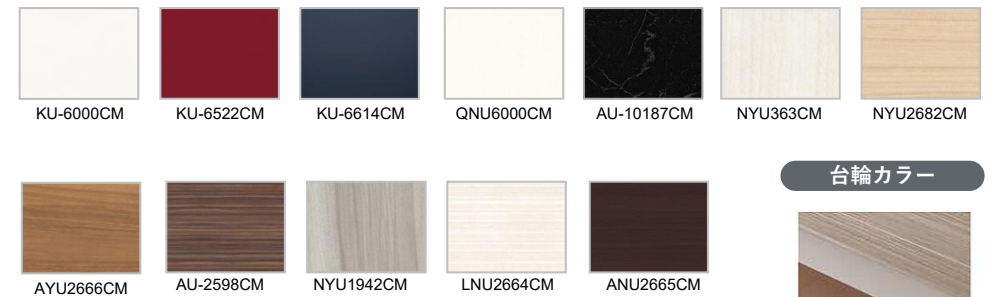

キャビネット

2段スライドタイプ
収納物が取り出しやすい

水栓

シングルレバー式シャワー水栓
カンタン操作でお湯や水のムダづかいをカットします

FSL140KTTK クロムメッキ

扉カラー 高圧メラミン化粧板

●マット

●鏡面

台輪カラー

ホワイト

引手

●レール引手

アルミレール引手

シルバー

ブラック

●ハンドル引手