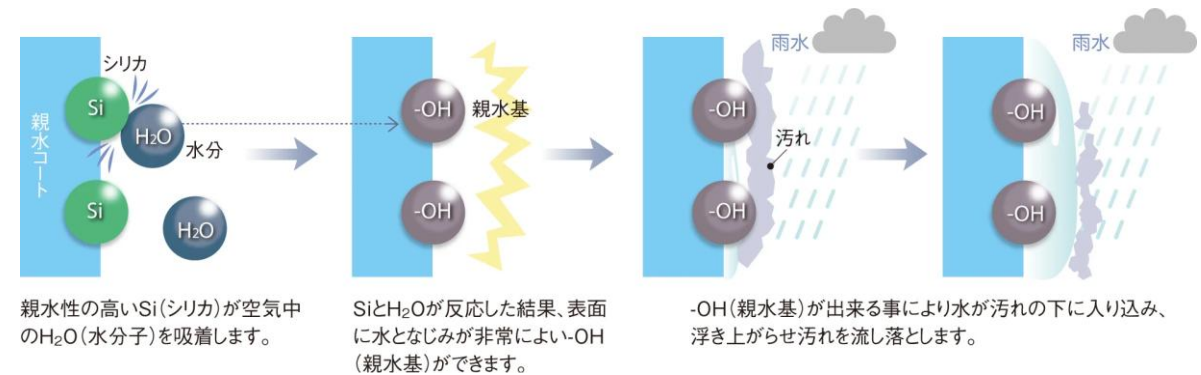

雨で汚れを洗い流す
親水コート仕様の外壁材

汚れを洗い流す

親水コートの表層は水になじみやすい親水基に覆われています。雨が降れば、親水基が汚れとの間に雨水を入り込みやすくするため、壁に付着した汚れが浮き上がり、雨水と一緒に洗い流します。

汚れを洗い流すメカニズム

16mm厚 ネオロック・親水16

ニューリッジウェーブ16

横

NW7591A MWネジェホワイト
NW7592A MWビバページ
NW7593A MWシエロブラック