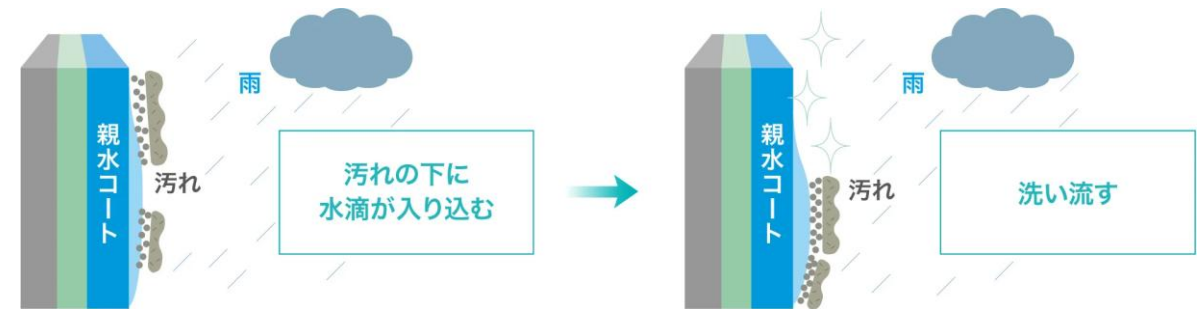

雨で汚れを洗い流す
親水コート仕様の外壁材

汚れを洗い流す

親水コートの表層は水になじみやすい親水基に覆われています。雨が降れば、親水基が汚れとの間に雨水を入り込みやすくするため、壁に付着した汚れが浮き上がり、雨水と一緒に洗い流します。

汚れを洗い流すメカニズム

16mm厚 ネオロック・親水16

ニューリッジウェーブ16

横

NW7591A MWネジェホワイト
NW7592A MWビバページ
NW7593A MWシエロブラック