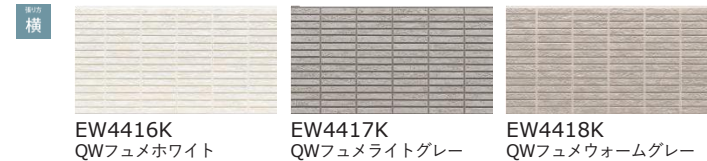

16mm厚 エクセレージ・親水15

シルバスタイル15

ピエトラレリーフ

ラピスウェーブ

イールストーン

和ボダー15

ヴェルデブリック

ベイカーブリック

ステイブルタイル

キューブシュクレ15

スクラッチクロス

打ちっ放し調15

ルミナスウッド

クレールウッド15

印刷物と実物では色柄が異なります。現物の商品サンプルなどでお確かめください。