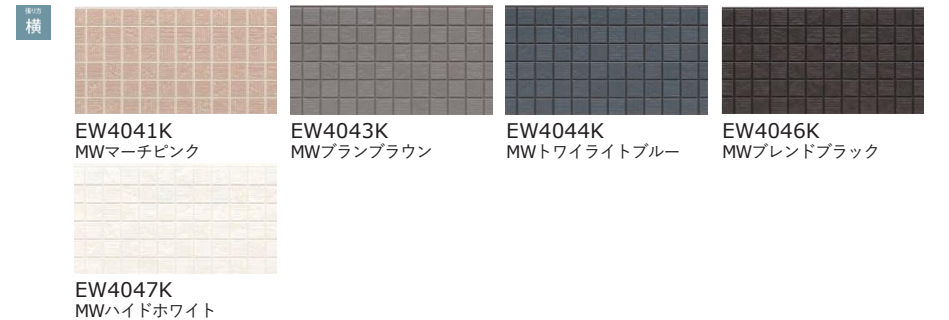

縦横

NW4951U MWシルクホワイト
NW4952U MWアッシュページ
NW4954U MWダークブラウン

フィオット16

縦横

NW3751A MWニューホワイト
NW3752A MWミルクホワイト
NW3753A MWベビーアイボリー
NW3757A MWチャコールブラック

16mm厚 エクセレージ・親水15

シルバスタイル15

ピエトラレリーフ

ラピスウェーブ

イールストーン

和ボダー15

ヴェルデブリック

ベイカーブリック

ステイブルタイル

キューブシュクレ15

スクラッチクロス

打ちっ放し調15

ルミナスウッド

クレールウッド15

印刷物と実物では色柄が異なります。現物の商品サンプルなどでお確かめください。

親水 雨で流す
 新鋭性グレード ★★ 色10年保証
 保証 製品本体
 準耐火 45分
 耐火等級 3対応

16mm厚 エクセレージ・親水15

シマンフラット 縦横

 EW7301H MWラントホワイト	 EW7302H MWラントライトグレー	 EW7303H MWソイルミドルグレー	 EW7304H MWソイルダークグレー
 EW7305H MWソイルブラック	 EW7306K MWラントモスグレー	 EW7307K MWソイルマリーンブラック	

シックイフラット15 縦横

 EW7531H QWラントホワイト	 EW7532H QWセレノグレージュ	 EW7533H QWラントダークグレー	 EW7534H QWセレノディープグレー
 EW7535H QWセレノブラウンブラック	 EW7536H QWアルパブラック		

オルデン 縦横

 EW7072H MWアトランティックブルー	 EW7074H MWシルクホワイト	 EW7075H MWサテンブラック
---	---	--