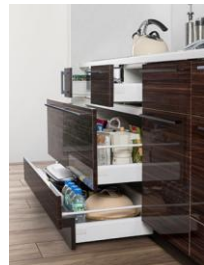

ホーローキッチンパネル

水まわりとの相性ぴったり。ホーローのいいところ

ホーローキッチンパネル Hタイプ

HRW：ロッシュホワイト

ワークトップ

アクリル人造大理石

ソリッドホワイト

シンク

アクリル人造大理石シンク

ホワイト

キャビネット

足元スライドタイプ
ストック類や普段使わない物を分類して取できます。

【台輪カラー】

ホーロー底板

引出しの底板も高品位ホーロー。醤油染みなども水拭きで汚れが落ちます。

ソフトクローズレール仕様
引出しにかかる力を自動調節して静かに閉まり中の収納物もダメージがなく安心です。