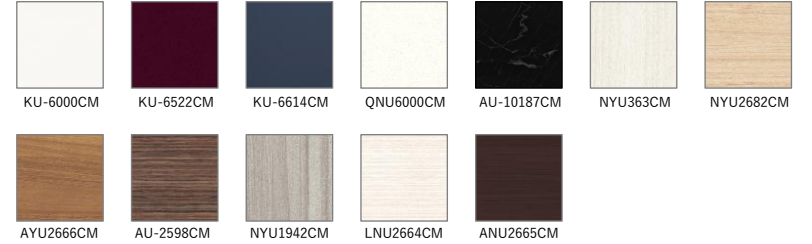

I型 W2550【オフエリア】 システムキッチン

システムキッチン
OFELIA
オフエリア

I型 W2550mm

※写真はイメージです

扉カラー 高圧メラミン化粧板

●マット木目

●鏡面単色

小引出しカラー