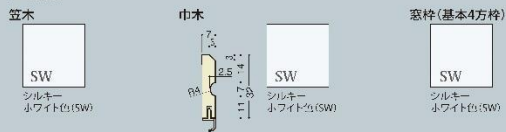

Flooring-Door -フローリングドア③-

モードコレクト
Mode Collect
Monotone design
モントーンデザイン

Color Variation

【玄関収納】 プランによって玄関収納の形状は異なります

【床材】 モードコレクトメイボクデザイン

床暖房階: モードコレクト12 左記以外の階: モードコレクト12ハード

【階段】 ラステックフェイスシート階段

【造作材】

【金具】

レバーハンドル

引戸引手

収納取手(クローゼット・収納庫)