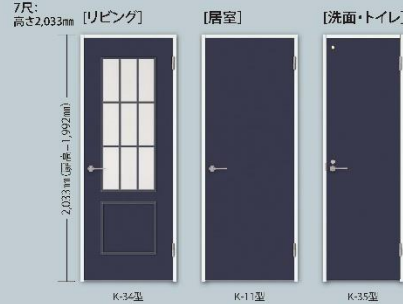

Flooring-Door -フローリングドア③-

モードコレクト
Mode Collect
Monotone design
モントーンデザイン

Color Variation

【玄関収納】 プランによって玄関収納の形状は異なります

【床材】 モードコレクトメイボクデザイン

床暖房階: モードコレクト12 左記以外の階: モードコレクト12ハード

【階段】 ラステックフェイスシート階段

【造作材】

【金具】

レバーハンドル

引戸引手

収納取手(クローゼット・収納庫)