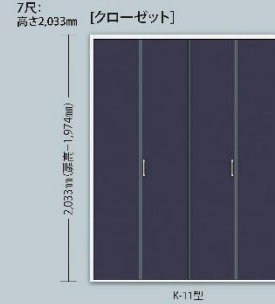

Flooring-Door -フローリングドア③-

モードコレクト
Mode Collect
Monotone design
モントーンデザイン

Color Variation

【玄関収納】 プランによって玄関収納の形状は異なります

【床材】 モードコレクトメイボクデザイン

床暖房階: モードコレクト12 左記以外の階: モードコレクト12ハード

【階段】 ラステックフェイスシート階段

【造作材】

【金具】

レバーハンドル

引戸引手

収納取手(クローゼット・収納庫)