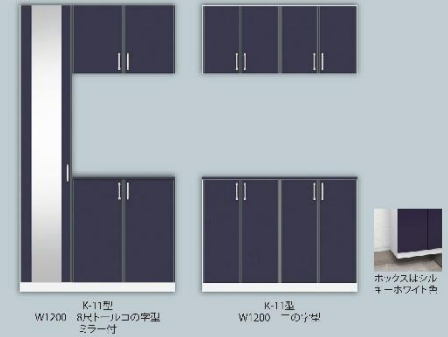

Flooring-Door -フローリングドア③-

モードコレクト
Mode Collect
 Monotone design
 モントーンデザイン

Color Variation

IMAGE PHOTO

【玄関収納】 プランによって玄関収納の形状は異なります

【床材】 モードコレクトメイボクデザイン

床暖房階: モードコレクト12 左記以外の階: モードコレクト12ハード

【階段】 ラステックフェイスシート階段