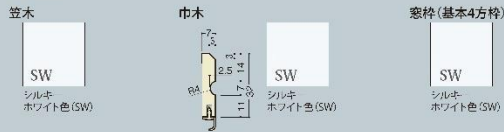

ブラック

空錠

Flooring-Door -フローリングドア②-

Mode Collect

モードコレクト

Greige design

グレイージュデザイン

Color Variation

IMAGE PHOTO

[玄関収納] プランによって玄関収納の形状は異なります

[床材] モードコレクト グレイージュデザイン

[階級] モードコレクト階級

床暖房階: モードコレクト12 左記以外の階: モードコレクト12ハード

[造作材]

[手摺] システム手摺35EX

[金具]