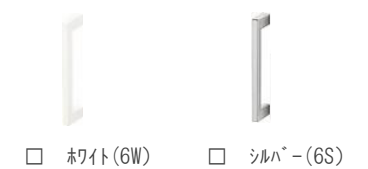

## SHOESBOX

間口1200mm

□ 縦木目

□ 横木目

□ 縦木目

□ 横木目

■ 収納取手

□ ホワイト(6W)