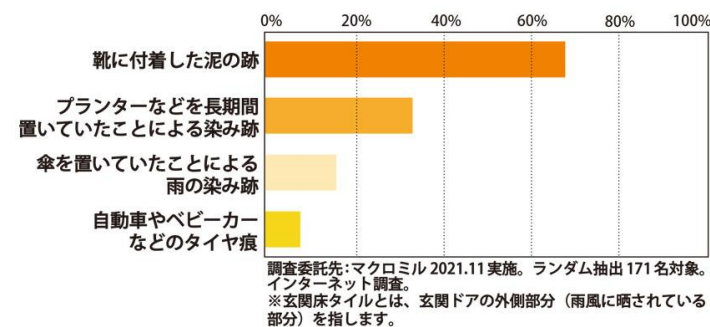

IPF-300/PSO-FN2

マイクロガードフロア

すべりにくさはそのままに汚れを落としやすくした床タイル

マイクロガードフロアはLIXILが床タイルのために開発したシリーズです。大切なお客さまを迎え入れる空間である一方、自転車やベビーカーを置くなど、清掃性の良さがポイントになる玄関には「マイクロガードフロア」がおすすめです。

▼玄関床タイルで気になる汚れをアンケート▼

▼マイクロガードフロア採用物件(築10年)の清掃結果▼