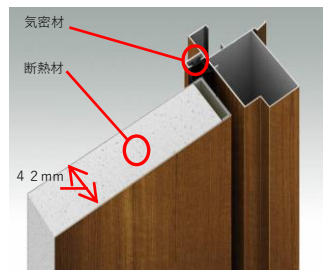

断熱仕様: D4仕様

■ 複層ガラス

ピタットキー