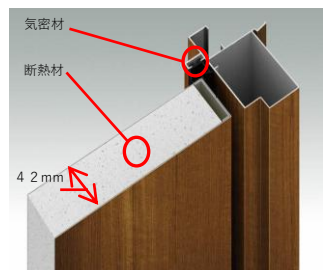

断熱仕様 : D4仕様

Low-E
網入り複層ガラス