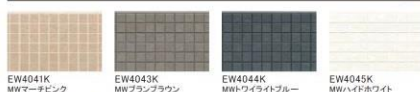

KMEWおすすめラインナップ エクセレージ・親水15

性能
雨で流す
耐候性
製品本体
45年
耐火性能
3級

シルバスタイル15

シュプリストーン15

ステイブルタイトル

EW4415K
MWハイイトホワイト

和ポードー15

EW3678K
MWサトルベージュ

EW3679K
MWハイイトブラック

ヴァンテージブリックII

EW4325H
MWアドバンスカーキ

ベイカーブリック

ファインレスタ15

キューブシュクレ15

打ちっ放し調15

スクラッチクロス

EW4046K
MWブレンドブラック

クレールウッド15

NEW 2020年3月2日

EW4237K
MWセレンホワイト

EW4238K
MWカードグリーン

オルデン NEW

グリッタ NEW

クロット NEW

エレノア NEW

エッジライン NEW

スマッシュライン15

アリビオ NEW

ランブル15

ひより15

ピスティ

EW4665K
MWエキスターブラウン

EW4666K
MWタウンブラウン

プラシード15