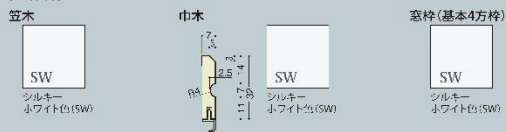

Flooring-Door-フローリングドア③-

モードコレクト
Mode Collect
Monotone design
モントーンデザイン

Color Variation

7尺:
高さ2,033mm

【居室】
K-11型

【洗面・トイレ】
K-35型

7尺:
高さ2,033mm

【玄関収納】 プランによって玄関収納の形状は異なります

【床材】 モードコレクトメイボクデザイン

床暖房階: モードコレクト12 左記以外の階: モードコレクト12ハード

【階段】 ラステックフェイスシート階段

【造作材】

【金具】