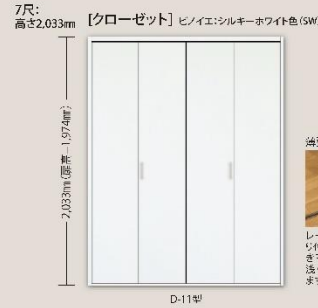

Flooring-Door -フローリングドア①-

アートクチュール
Art Couture

Color Variation

ドア・引戸・玄関収納

クローゼット

IMAGE PHOTO

【床材】

床暖房用: アートクチュール・ドゥーズ 左記以外の階: アートクチュール・ドゥーズハード

7尺:
高さ2,033mm

【居室】
 K-11型

【洗面・トイレ】
 K-35型

7尺:
高さ2,033mm

【玄関収納】 プランによって玄関収納の形状は異なります

【床材】 モードコレクトメイボクデザイン

床暖房階: モードコレクト12 左記以外の階: モードコレクト12ハード

【階段】 ラステックフェイスシート階段