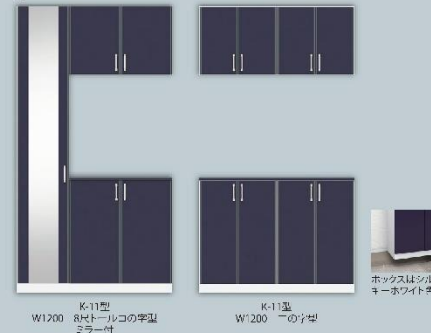

7尺:
高さ2,033mm

【居室】
 K-11型

【洗面・トイレ】
 K-35型

7尺:
高さ2,033mm

【玄関収納】 プランによって玄関収納の形状は異なります

【床材】 モードコレクトメイボクデザイン

床暖房階: モードコレクト12 左記以外の階: モードコレクト12ハード

【階段】 ラステックフェイスシート階段