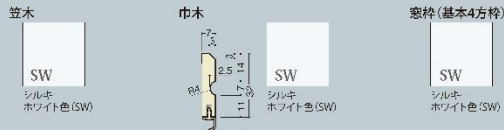

IMAGE PHOTO

【玄関収納】

プランによって玄関収納の形状は異なります

【床材】 モードコレクト グレージュデザイン

床暖房際: モードコレクト12 左記以外の階: モードコレクト12ハード

【階級】 モードコレクト階級

【造作材】

【手摺】 システム手摺35EX

【金具】

レバーハンドル

引戸引手

収納取手 (クローゼット・収納扉)

Flooring-Door-フローリングドア③-

モードコレクト
Mode Collect
 Monotone design
 モントーンデザイン

Color Variation

IMAGE PHOTO